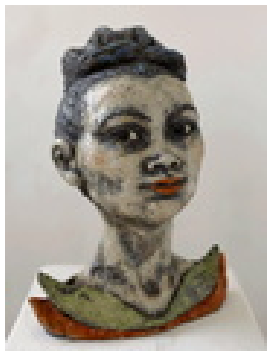

Permalink: <https://www.werkdatenbank.de/documents/obj/wdb_99008707>
Bildrechte: © VG Bild-Kunst
Inhaber:in der Rechte an der Abbildung:
Schleich, Daniela, RV-FZ-PA

Neubauer, Klaus
Thailänderin

2016

Plastik, Bildhauerei

Ton

Raku

33 x 26 cm (Gesamtmaß)

Werkverzeichnisnummer: **2016 002**

Provenienz: Eigentümer: im Besitz Künstler:in