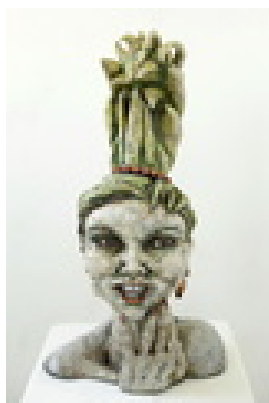

Permalink: https://www.werkdatenbank.de/documents/obj/wdb_99008710
Bildrechte: © VG Bild-Kunst
Inhaber:in der Rechte an der Abbildung:
Schleich, Daniela, RV-FZ-PA

Neubauer, Klaus
Kopf VI

2016
Plastik, Bildhauerei
Ton
Raku
24 x 24 cm (Gesamtmaß)
Werkverzeichnisnummer: **2016 003**
Provenienz: Eigentümer: im Besitz Künstler:in