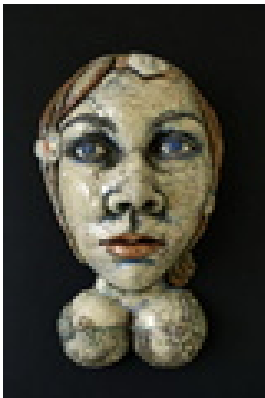

Permalink: <https://www.werkdatenbank.de/documents/obj/wdb_99008725>
Bildrechte: © VG Bild-Kunst
Inhaber:in der Rechte an der Abbildung:
Schleich, Daniela, RV-FZ-PA

Neubauer, Klaus
Maske IV

2015
Plastik, Bildhauerei
Ton
Raku
Halbplastik
26 x 15 cm (Gesamtmaß)
Werkverzeichnisnummer: **2015 006**
Provenienz: Eigentümer: im Besitz Künstler:in