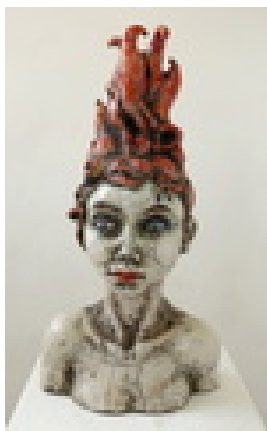

Permalink: <https://www.werkdatenbank.de/documents/obj/wdb_99008709>
Bildrechte: © VG Bild-Kunst
Inhaber:in der Rechte an der Abbildung:
Schleich, Daniela, RV-FZ-PA

Neubauer, Klaus
Kopf V

2014

Plastik, Bildhauerei

Ton

Raku

43 x 21 cm (Gesamtmaß)

Werkverzeichnisnummer: **2014 001**

Provenienz: Eigentümer: im Besitz Künstler:in