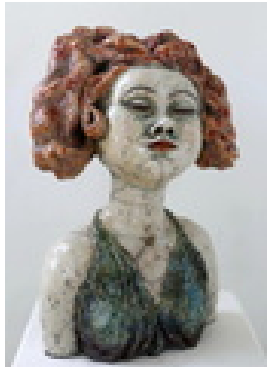

Permalink: https://www.werkdatenbank.de/documents/obj/wdb_99008442
Bildrechte: © VG Bild-Kunst
Inhaber:in der Rechte an der Abbildung:
Schleich, Daniela, RV-FZ-PA

Neubauer, Klaus
Kopf III

2016

Plastik, Bildhauerei