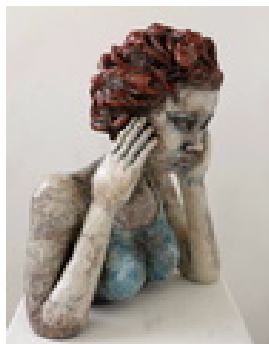

Permalink: <https://www.werkdatenbank.de/documents/obj/wdb_99008706>
Bildrechte: © VG Bild-Kunst
Inhaber:in der Rechte an der Abbildung:
Schleich, Daniela, RV-FZ-PA

Neubauer, Klaus
Kopf IV

2018
Plastik, Bildhauerei
Ton
Raku
36 x 27 cm (Gesamtmaß)
Werkverzeichnisnummer: **2018 001**
Provenienz: Eigentümer: im Besitz Künstler:in