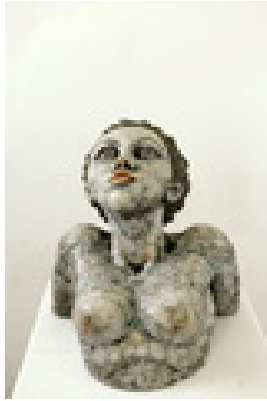

Permalink: <https://www.werkdatenbank.de/documents/obj/wdb_99008726>
Bildrechte: © VG Bild-Kunst
Inhaber:in der Rechte an der Abbildung:
Schleich, Daniela, RV-FZ-PA

Neubauer, Klaus
Badende

2015

Plastik, Bildhauerei

Ton

Raku

25 x 24 cm (Gesamtmaß)

Werkverzeichnisnummer: **2015 007**

Provenienz: Eigentümer: im Besitz Künstler:in